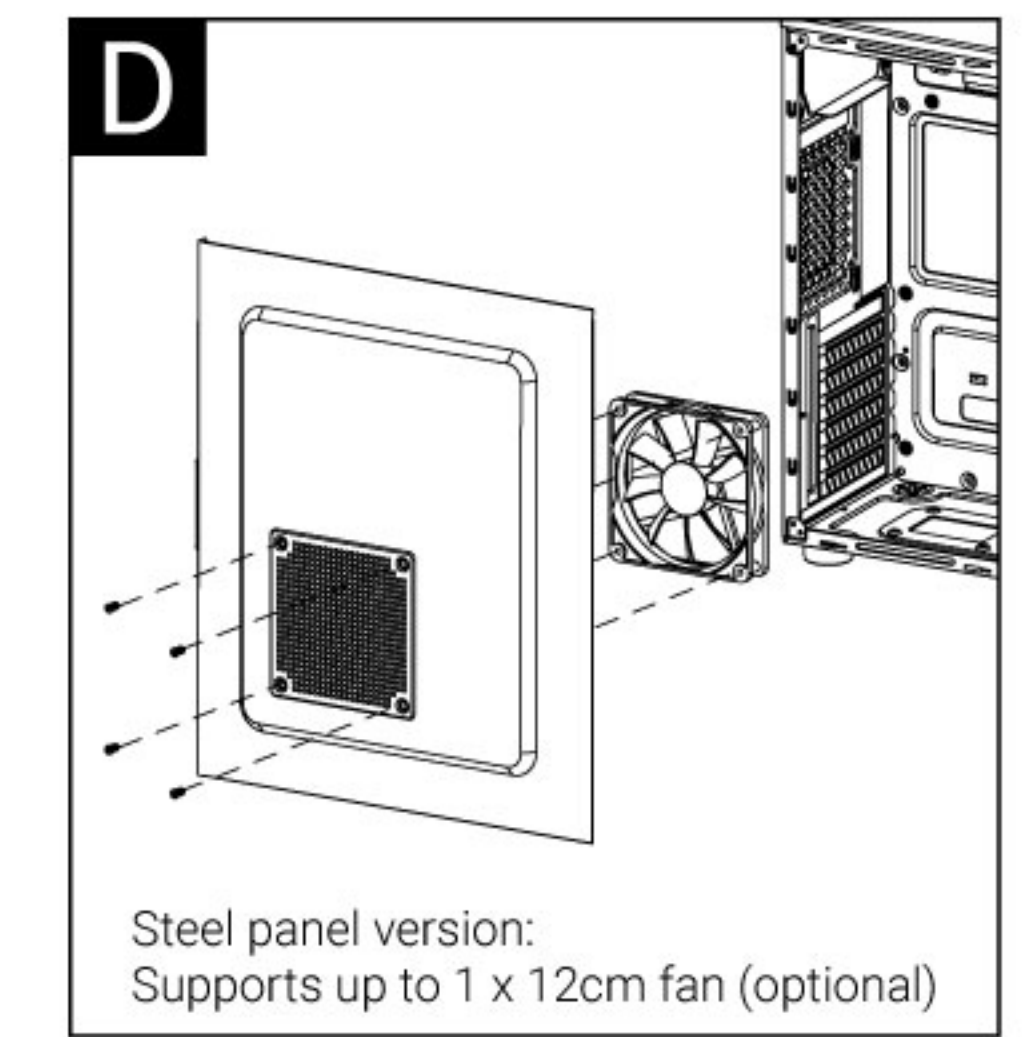

繁体中/简体中
安裝2.5" 硬碟 / 安裝2.5" 硬盘

日本語
2.5インチSSDを取り付けます

Қазақ тілі
2.5 «қатты дискіні» орнатыңыз

Türkçe
Yükleme 2.5 "SSD

(7a) Install Front Fan

(7b) Install Rear Fan

(7c) Install Side Fans

English
Install Fan