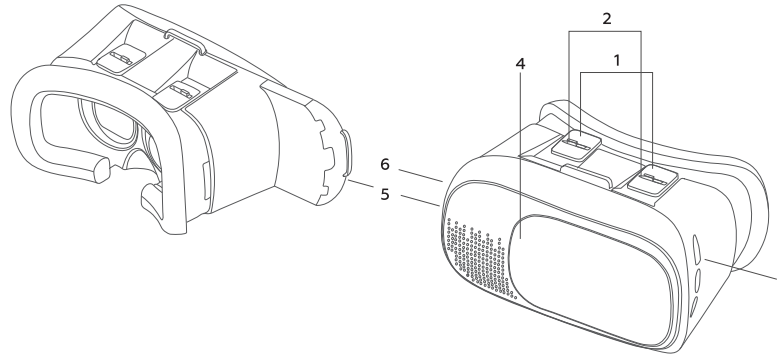

ОБЩИЕ СВЕДЕНИЯ

1. Регулировка фокусного расстояния
2. Настройка расстояния между глазами
3. Левое отверстие для вентиляции и подключения наушников и/или зарядного устройства
4. Раздвижная передняя панель
С ее помощью открывается доступ к камере смартфона
5. Отсек для установки смартфона
6. Правое отверстие для вентиляции и подключения наушников и/или зарядного устройства