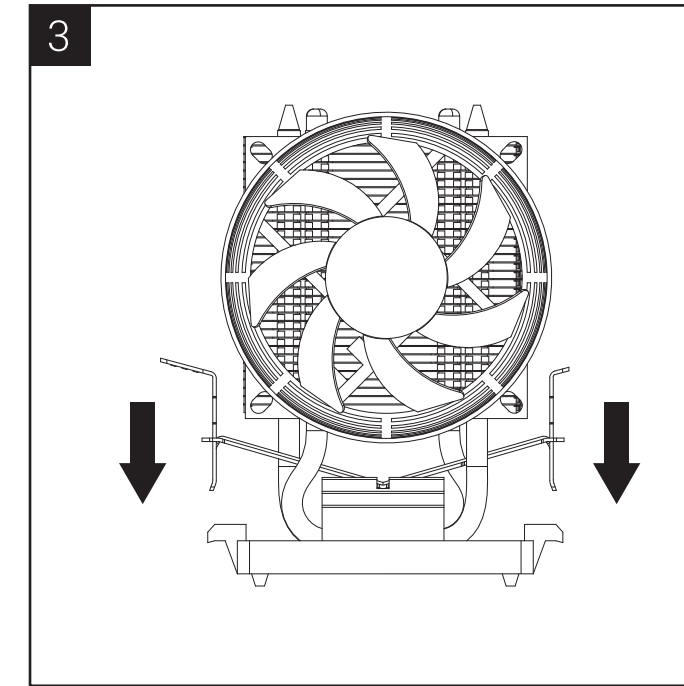

W:630mm x H:100mm

Verkho Series

Socket : LGA 1200 / 115X / 775
Socket : AM4 / AM3+ / AM3 / AM2+ / AM2 / FM2 / FM1

User's Manual	Manuale dell'utente	使用説明書/使用说明书
Manual del usuario	Podręcznik użytkownika	ユーザーズマニュアル
Bedienungsanleitung	Руководство пользователя	нұсқаулары
Manuel d'utilisation	Manual de utilizador	Talimatlar

INTEL / AMD

INTEL

INTEL

INTEL

INTEL

Front

W:630mm x H:100mm

Verkho Series

Verkho 1-3P | Verkho 2 | Verkho 2 Dual | Verkho 2F Blue | Verkho 2 Plus | Verkho 3 | Verkho 3 Plus

Socket : LGA 1200 / 115X / 775
Socket : AM4 / AM3+ / AM3 / AM2+ / AM2 / FM2 / FM1

User's Manual	Manuale dell'utente	使用説明書/使用说明书
Manual del usuario	Podręcznik użytkownika	ユーザーズマニュアル
Bedienungsanleitung	Руководство пользователя	нұсқаулары
Manuel d'utilisation	Manual de utilizador	Talimatlar

AMD

AMD

AMD

AMD

Save Money. Cool Better.

aerocool.io

Back