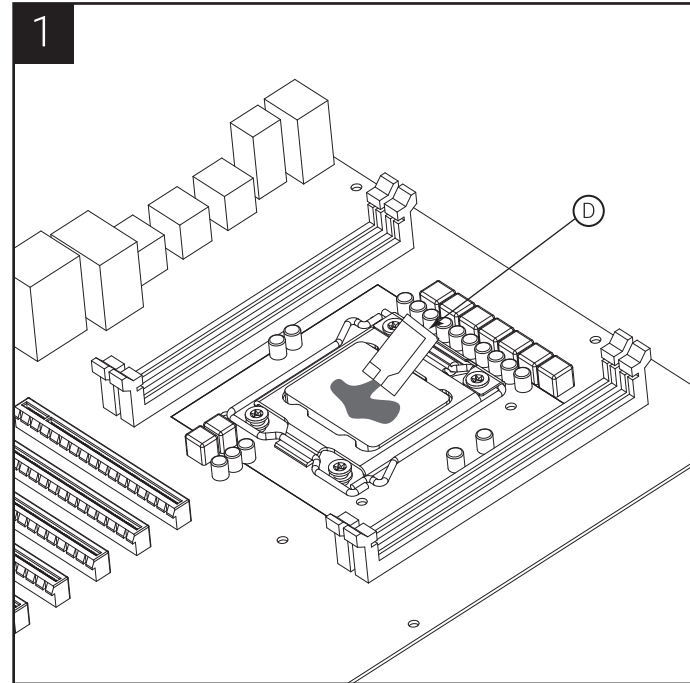

INTEL / AMD

INTEL

INTEL

INTEL

INTEL

Front

W:630mm x H:100mm

Verkho Plus

Socket : LGA 1200 / 115X / 775
 Socket : AM4 / AM3+ / AM3 / AM2+ / AM2 / FM2 / FM1

| | | |
|----------------------|--------------------------|-------------|
| User's Manual | Manuale dell'utente | 使用説明書/使用说明书 |
| Manual del usuario | Podręcznik użytkownika | ユーザーズマニュアル |
| Bedienungsanleitung | Руководство пользователя | нұсқаулар |
| Manuel d'utilisation | Manual de utilizador | Talimatlar |