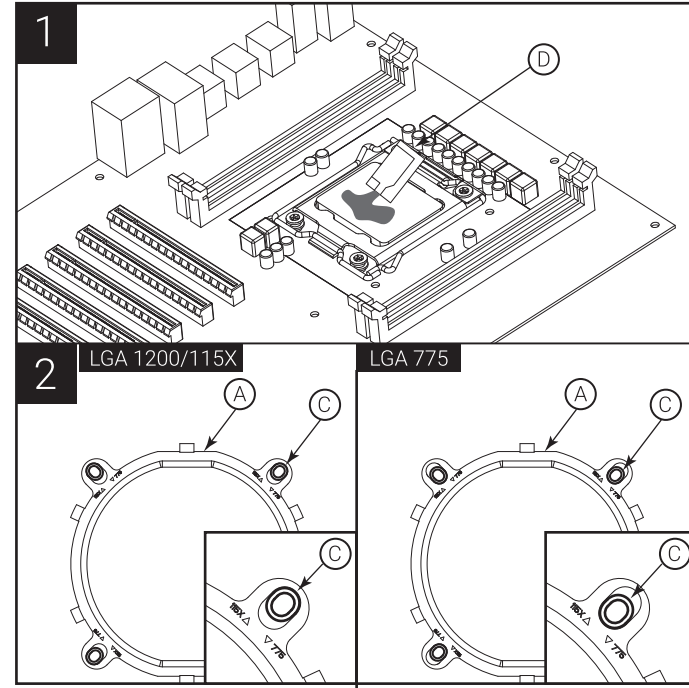

W:630mm x H:100mm

Verkho Plus

Socket : LGA 1200 / 115X / 775
 Socket : AM4 / AM3+ / AM3 / AM2+ / AM2 / FM2 / FM1

| | | |
|----------------------|--------------------------|-------------|
| User's Manual | Manuale dell'utente | 使用説明書/使用说明书 |
| Manual del usuario | Podręcznik użytkownika | ユーザーズマニュアル |
| Bedienungsanleitung | Руководство пользователя | нұсқаулар |
| Manuel d'utilisation | Manual de utilizador | Talimatlar |

INTEL / AMD

INTEL

INTEL

INTEL

INTEL

Front

W:630mm x H:100mm

Verkho Plus