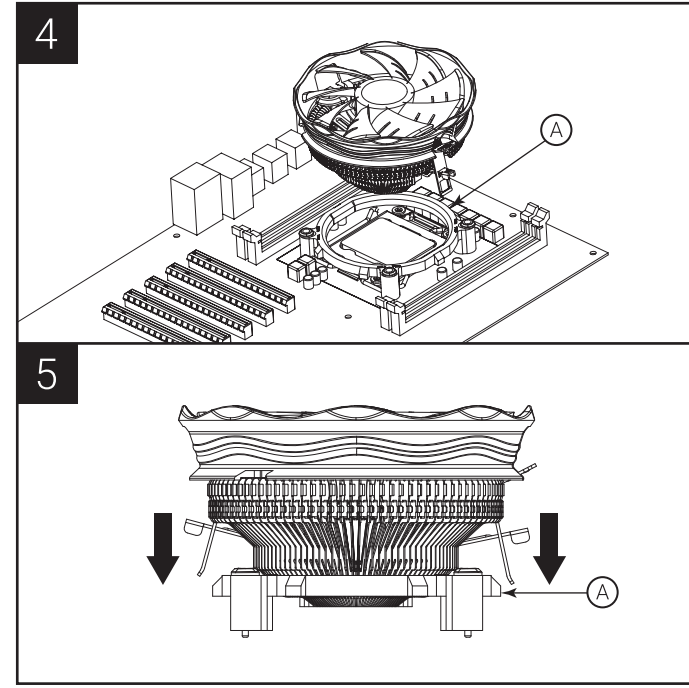

W:630mm x H:100mm

Verkho Plus

Socket : LGA 1200 / 115X / 775
 Socket : AM4 / AM3+ / AM3 / AM2+ / AM2 / FM2 / FM1

| | | |
|----------------------|--------------------------|-------------|
| User's Manual | Manuale dell'utente | 使用説明書/使用说明书 |
| Manual del usuario | Podręcznik użytkownika | ユーザーズマニュアル |
| Bedienungsanleitung | Руководство пользователя | нұсқаулар |
| Manuel d'utilisation | Manual de utilizador | Talimatlar |

INTEL / AMD

INTEL

INTEL

INTEL

INTEL

Front

W:630mm x H:100mm

Verkho Plus