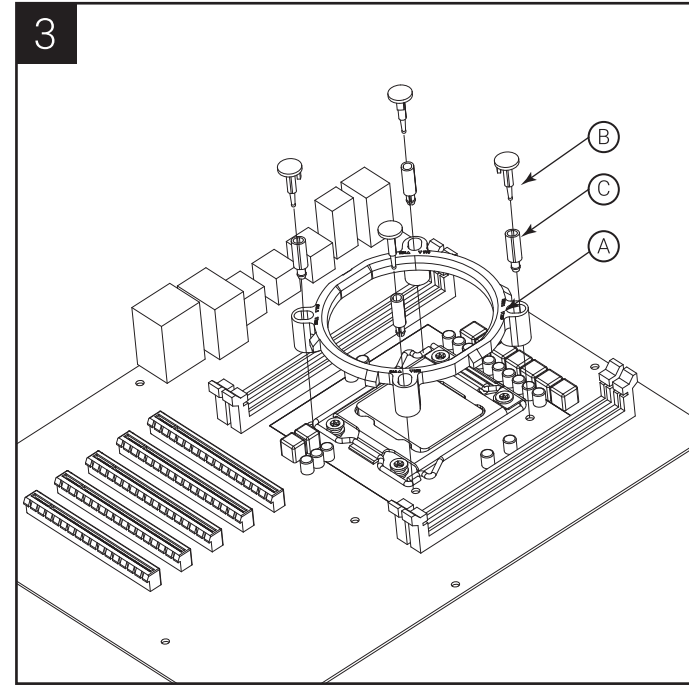

W:630mm x H:100mm

Verkho Plus

Socket : LGA 1200 / 115X / 775
 Socket : AM4 / AM3+ / AM3 / AM2+ / AM2 / FM2 / FM1

| | | |
|----------------------|--------------------------|-------------|
| User's Manual | Manuale dell'utente | 使用説明書/使用说明书 |
| Manual del usuario | Podręcznik użytkownika | ユーザーズマニュアル |
| Bedienungsanleitung | Руководство пользователя | нұсқаулар |
| Manuel d'utilisation | Manual de utilizador | Talimatlar |

INTEL / AMD

INTEL

INTEL

INTEL

INTEL

Front

W:630mm x H:100mm

Verkho Plus