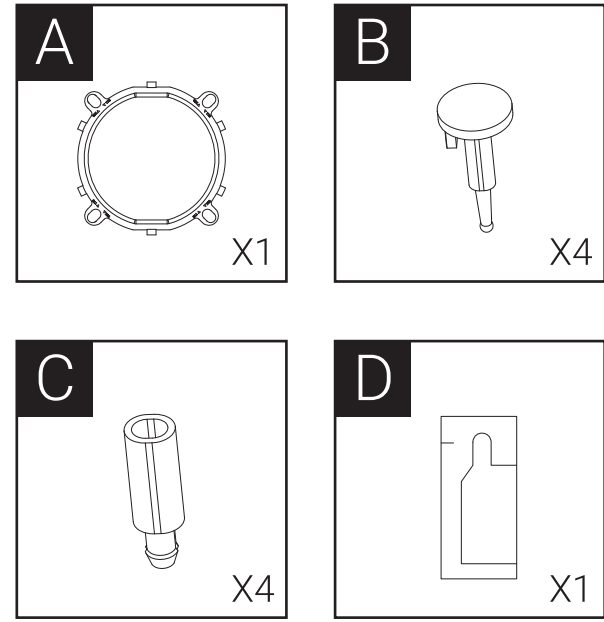

W:630mm x H:100mm

Verkho Plus

Socket : LGA 1200 / 115X / 775
 Socket : AM4 / AM3+ / AM3 / AM2+ / AM2 / FM2 / FM1

| | | |
|----------------------|--------------------------|-------------|
| User's Manual | Manuale dell'utente | 使用説明書/使用说明书 |
| Manual del usuario | Podręcznik użytkownika | ユーザーズマニュアル |
| Bedienungsanleitung | Руководство пользователя | нұсқаулар |
| Manuel d'utilisation | Manual de utilizador | Talimatlar |

INTEL / AMD

INTEL

INTEL

INTEL

INTEL

Front

W:630mm x H:100mm

Verkho Plus