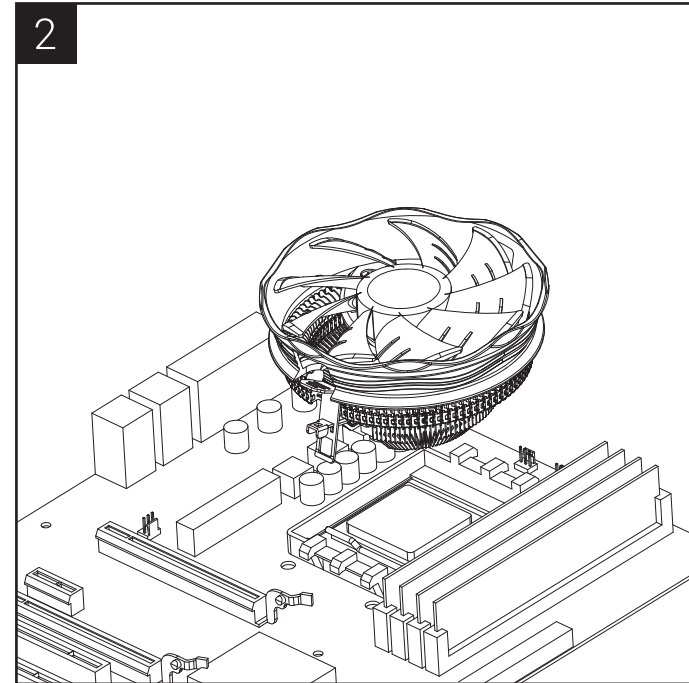

W:630mm x H:100mm

Verkho Plus

Socket : LGA 1200 / 115X / 775
Socket : AM4 / AM3+ / AM3 / AM2+ / AM2 / FM2 / FM1

User's Manual	Manuale dell'utente	使用説明書/使用说明书
Manual del usuario	Podręcznik użytkownika	ユーザーズマニュアル
Bedienungsanleitung	Руководство пользователя	нұсқаулар
Manuel d'utilisation	Manual de utilizador	Talimatlar

INTEL / AMD

INTEL

INTEL

INTEL

INTEL

Front

W:630mm x H:100mm

Verkho Plus

Socket : LGA 1200 / 115X / 775
Socket : AM4 / AM3+ / AM3 / AM2+ / AM2 / FM2 / FM1

User's Manual	Manuale dell'utente	使用説明書/使用说明书
Manual del usuario	Podręcznik użytkownika	ユーザーズマニュアル
Bedienungsanleitung	Руководство пользователя	нұсқаулар
Manuel d'utilisation	Manual de utilizador	Talimatlar

AMD

AMD

AMD

AMD

aerocool.io

Back