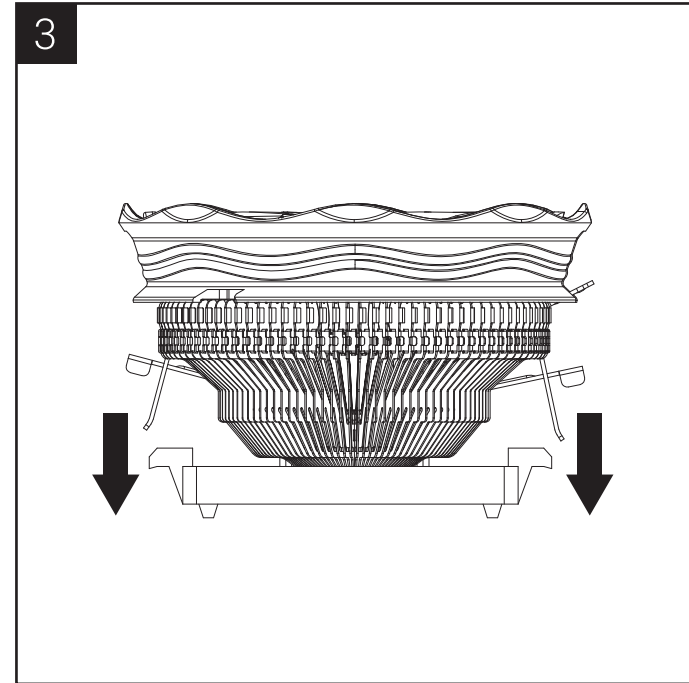

W:630mm x H:100mm

Verkho Plus

Socket : LGA 1200 / 115X / 775
Socket : AM4 / AM3+ / AM3 / AM2+ / AM2 / FM2 / FM1

User's Manual	Manuale dell'utente	使用説明書/使用说明书
Manual del usuario	Podręcznik użytkownika	ユーザーズマニュアル
Bedienungsanleitung	Руководство пользователя	нұсқаулар
Manuel d'utilisation	Manual de utilizador	Talimatlar

INTEL / AMD

INTEL

INTEL

INTEL

INTEL

Front

W:630mm x H:100mm

Verkho Plus

Socket : LGA 1200 / 115X / 775
Socket : AM4 / AM3+ / AM3 / AM2+ / AM2 / FM2 / FM1

User's Manual	Manuale dell'utente	使用説明書/使用说明书
Manual del usuario	Podręcznik użytkownika	ユーザーズマニュアル
Bedienungsanleitung	Руководство пользователя	нұсқаулар
Manuel d'utilisation	Manual de utilizador	Talimatlar

AMD

AMD

AMD

AMD

aerocool.io

Back